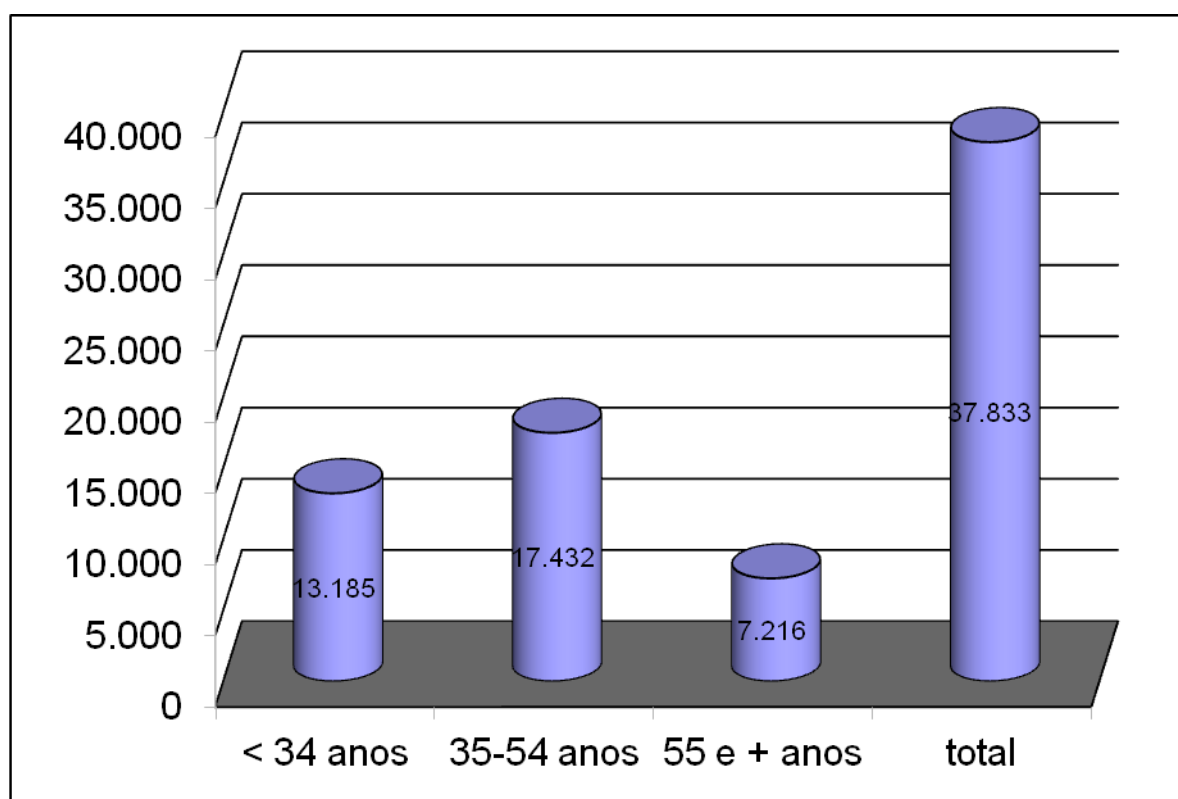

Entre a diferença dos dois números resulta uma anulação de **35.807** desempregados neste período, ou seja, **3.255/mês** e uma média diária de **109** desempregados.

Estes dados do IEFP que só reflectem o desemprego registado, contudo confirmam a nossa opinião, de que o aumento contínuo do desemprego é resultado directo da imposição de políticas recessivas que estão a ser levadas a cabo pelo governo do PSD/CDS-PP.

O **desemprego registado na faixa etária dos 35 aos 54 anos**, é de **17.432**, ou seja **46,08 %** do desemprego registado no distrito. - **Gráfico IV**

**Nº de desempregados por níveis de escolaridade** - **Gráfico V**

### GRÁFICO III

#### DESEMPREGO REGISTRADO DISTRITO DE AVEIRO POR TEMPO DE INSCRIÇÃO NOVEMBRO 2011

GRÁFICO IV

DESEMPREGO REGISTRADO DISTRITO DE AVEIRO  
POR GRUPO ETÁRIO  
NOVEMBRO 2011

GRÁFICO V

DESEMPREGO REGISTRADO DISTRITO DE AVEIRO  
POR NIVEIS ESCOLARIDADE  
NOVEMBRO 2011