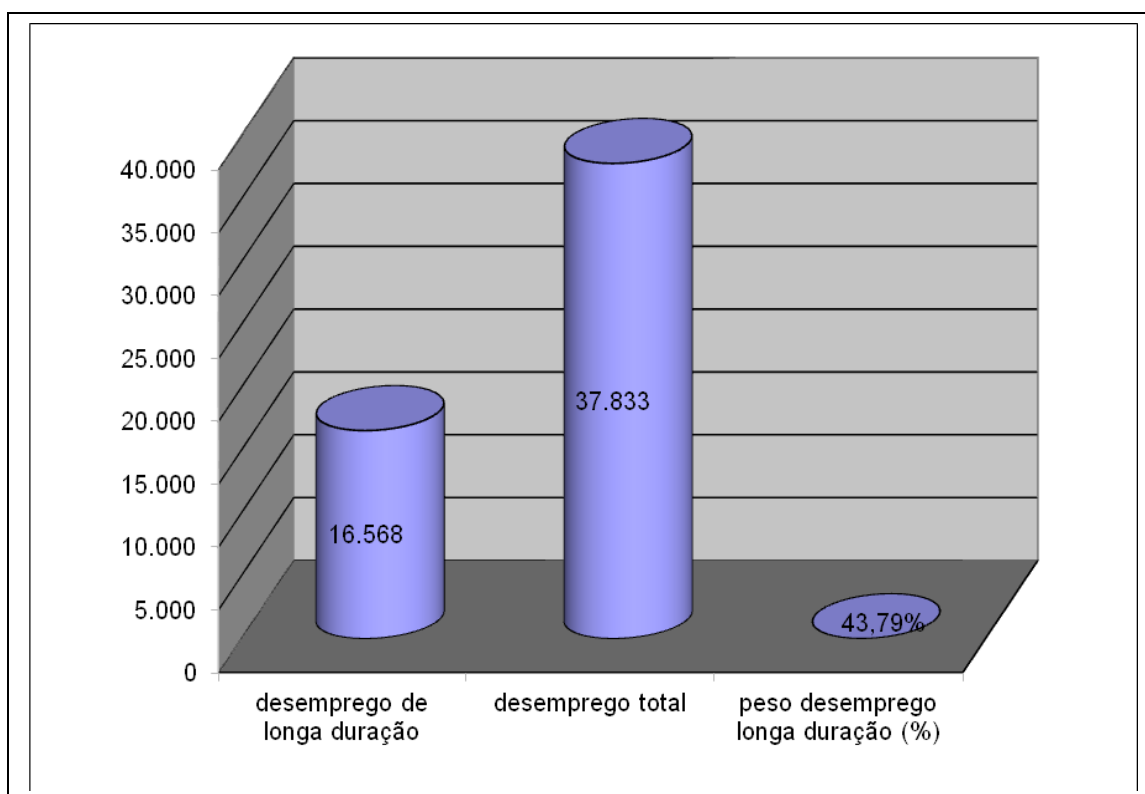

Entre a diferença dos dois números resulta uma anulação de **35.807** desempregados neste período, ou seja, **3.255/mês** e uma média diária de **109** desempregados.

Estes dados do IEFP que só reflectem o desemprego registado, contudo confirmam a nossa opinião, de que o aumento contínuo do desemprego é resultado directo da imposição de políticas recessivas que estão a ser levadas a cabo pelo governo do PSD/CDS-PP.

### GRÁFICO III

#### DESEMPREGO REGISTRADO DISTRITO DE AVEIRO POR TEMPO DE INSCRIÇÃO NOVEMBRO 2011

GRÁFICO IV

DESEMPREGO REGISTRADO DISTRITO DE AVEIRO  
POR GRUPO ETÁRIO  
NOVEMBRO 2011

GRÁFICO V

DESEMPREGO REGISTRADO DISTRITO DE AVEIRO  
POR NIVEIS ESCOLARIDADE  
NOVEMBRO 2011