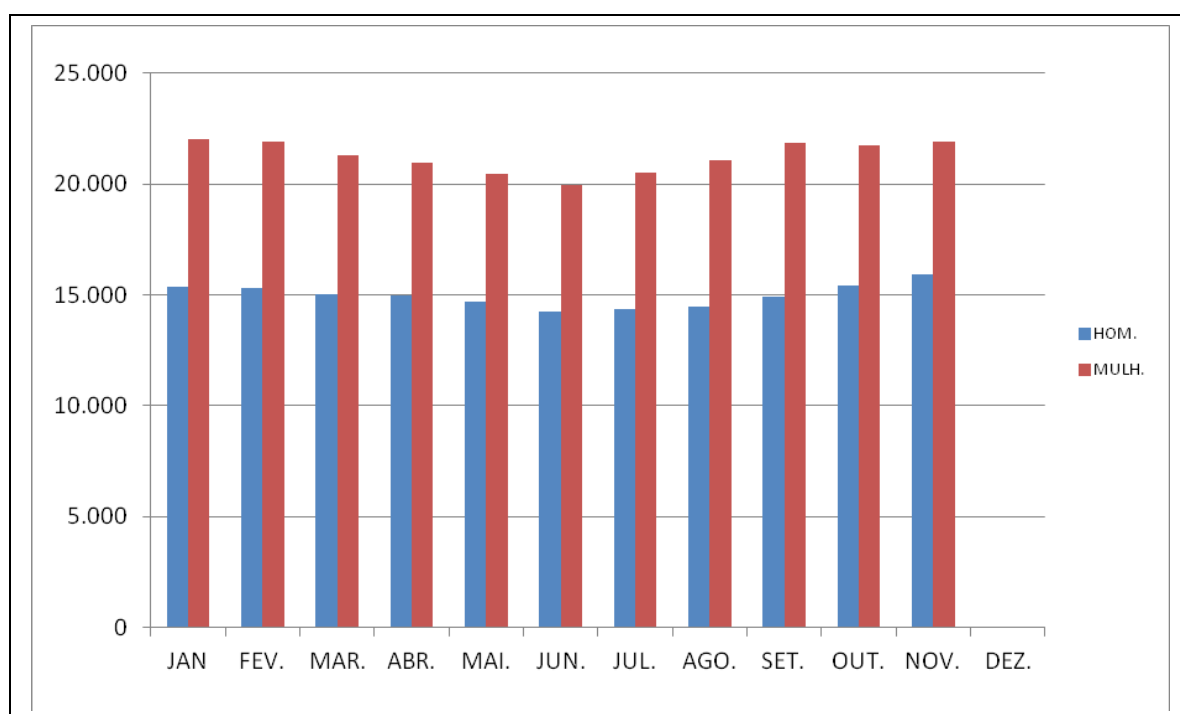

Entre a diferença dos dois números resulta uma anulação de **35.807** desempregados neste período, ou seja, **3.255/mês** e uma média diária de **109** desempregados.

Estes dados do IEFP que só reflectem o desemprego registado, contudo confirmam a nossa opinião, de que o aumento contínuo do desemprego é resultado directo da imposição de políticas recessivas que estão a ser levadas a cabo pelo governo do PSD/CDS-PP.

## GRÁFICO I

### DESEMPREGO REGISTRADO DISTRITO DE AVEIRO NOVEMBRO 2011

GRÁFICO II

DESEMPREGO REGISTRADO DISTRITO DE AVEIRO  
HOMENS/MULHERES  
JAN - NOV 2011

### GRÁFICO III