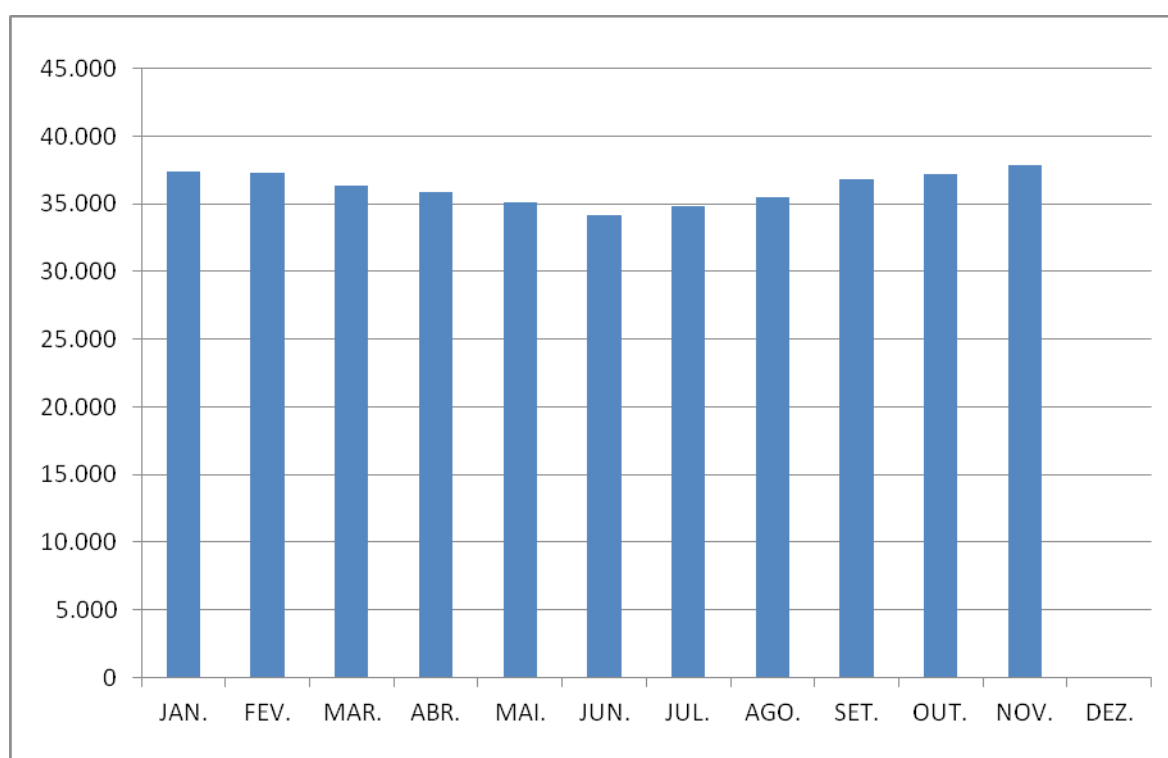

Entre a diferença dos dois números resulta uma anulação de **35.807** desempregados neste período, ou seja, **3.255/mês** e uma média diária de **109** desempregados.

Estes dados do IEFP que só reflectem o desemprego registado, contudo confirmam a nossa opinião, de que o aumento contínuo do desemprego é resultado directo da imposição de políticas recessivas que estão a ser levadas a cabo pelo governo do PSD/CDS-PP.

## GRÁFICO I

### DESEMPREGO REGISTRADO DISTRITO DE AVEIRO NOVEMBRO 2011

GRÁFICO II

DESEMPREGO REGISTRADO DISTRITO DE AVEIRO  
HOMENS/MULHERES  
JAN - NOV 2011

### GRÁFICO III